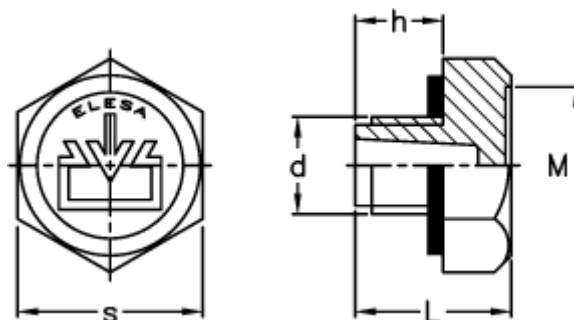

Varenummer: 2311058621
Beskrivelse: E+G Olieprop med Fill logo
TCD.1/2, sort

Mål

d	= G 1/2
h	= 11
L	= 18
M	= 20.5
s	= 26
Tilspændingsmoment NM = 8 til 10	